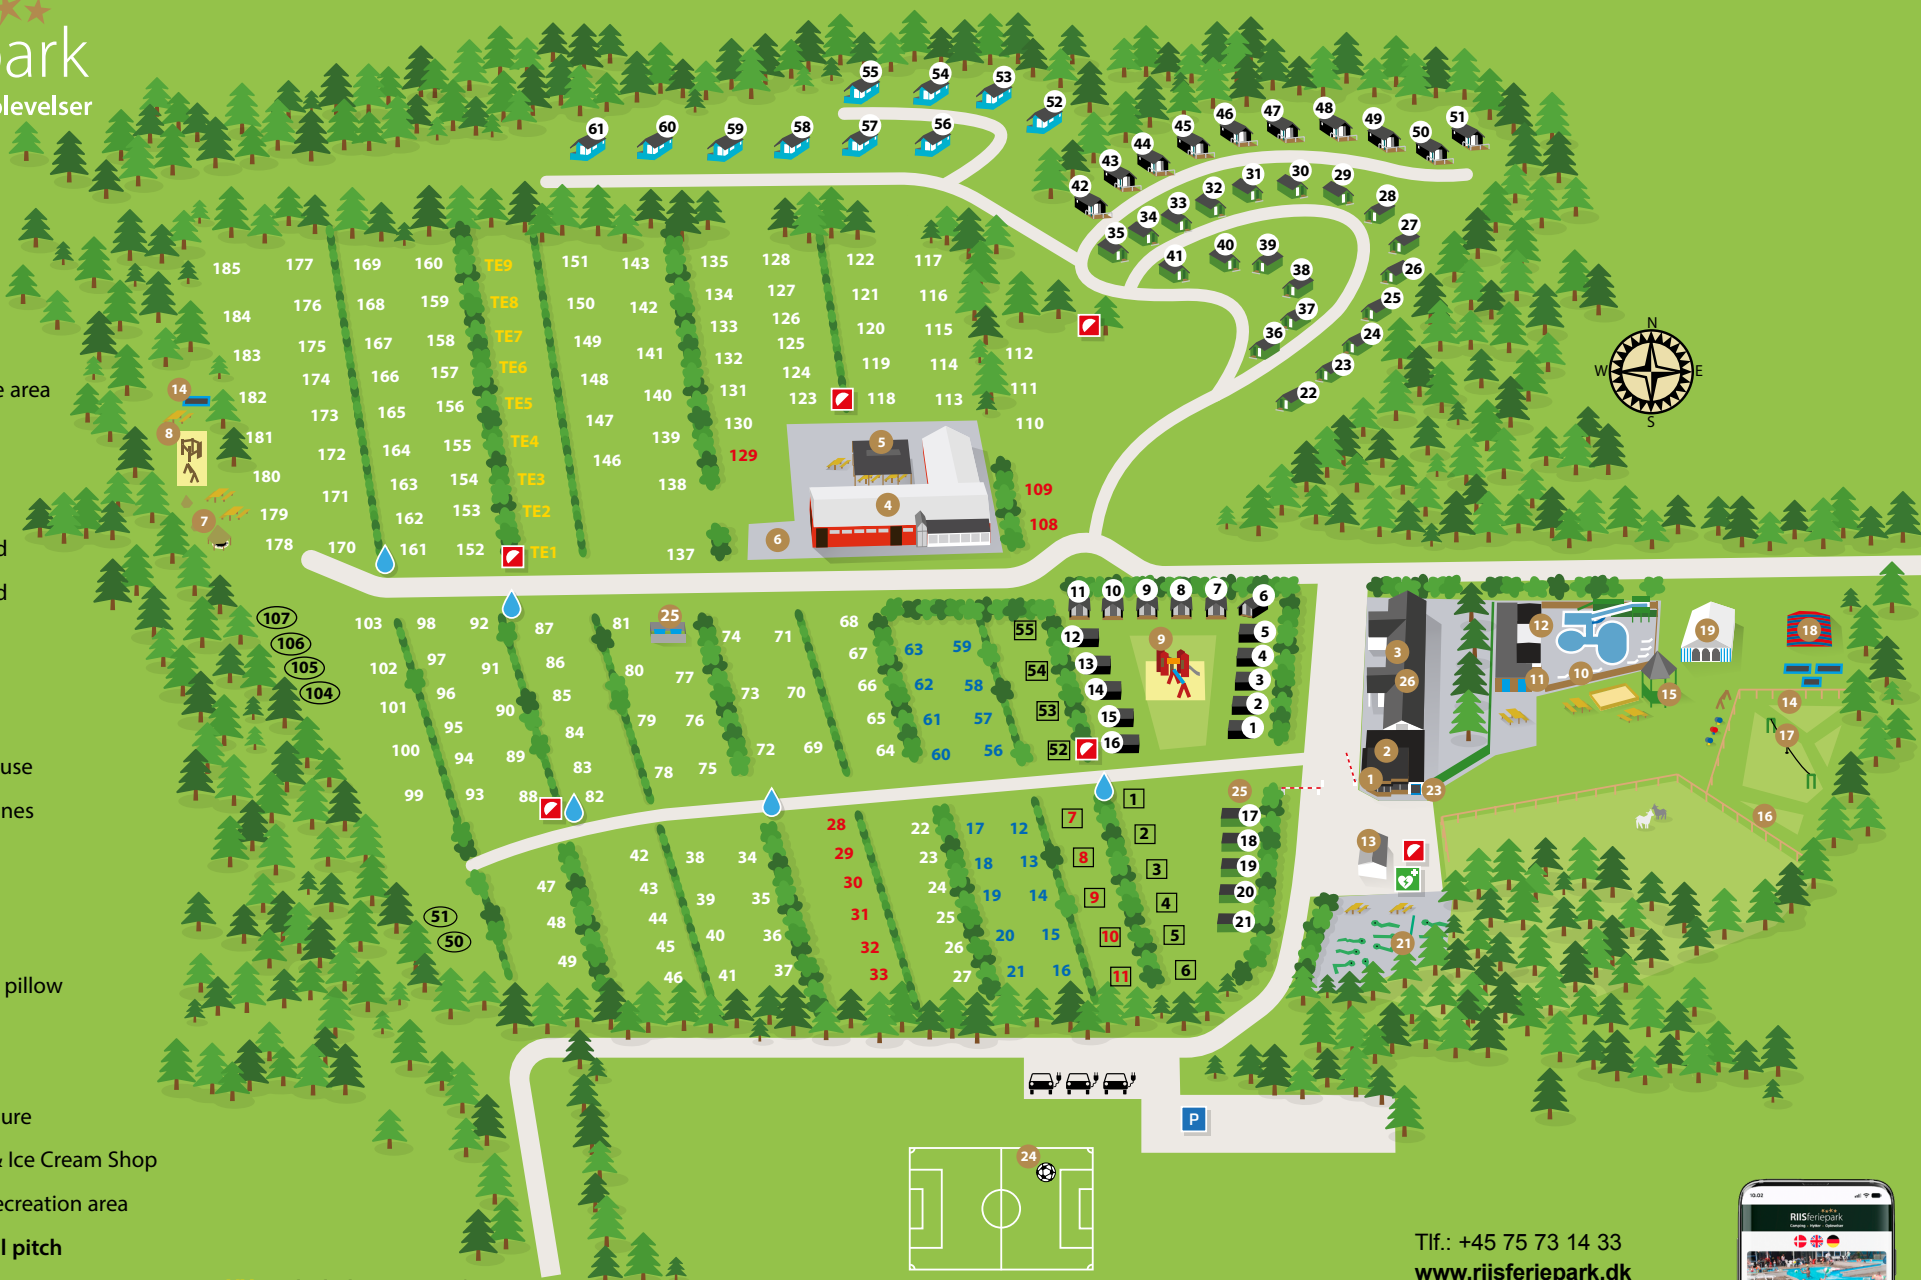

RIISferiepark

Camping · Hytter · Oplevelser

1. 1 Reception
2. 2 Butik / Shop
3. 3 Servicebygning / Service-building
4. 4 Servicebygning / Service-building
5. 5 Grillområde / Barbecue area
6. 6 Autocamper service / Camper facility
7. 7 Bålhus / Fire hut
8. 8 Legeplads / Playground
9. 9 Legeplads / Playground
10. 10 Pool
11. 11 Motionsrum / Gym
12. 12 Spa
13. 13 Kreauset / Activity house
14. 14 Trampoliner / Trampolines
15. 15 Boldhus / Ball house
16. 16 Moon car
17. 17 Svævebane / Zip line
18. 18 Hoppepude / Jumping pillow
19. 19 Festtelt / Party tent
20. 21 Minigolf / Mini golf
21. 22 Gedefold / Goat enclosure
22. 23 Mad- og ishus / Food & Ice Cream Shop
23. 24 Rekreativt område / Recreation area
24. 25 Fodbolbane / football pitch
25. 26 Indendørs legerum / Indoor playroom

- Hytter 10 m² (1-16) / Cabins 10 m² (1-16)
- Hytter 15 m² (17-41) / Cabins 15 m² (17-41)
- Hytter 25 m² (42-51) / Cabins 25 m² (42-51)
- Hytter 30 m² (52-61) / Cabins 30 m² (52-61)

- **XX** Teltplads / Tent pitch
- **XX** Standardplads 90-100 m² / Pitch 90-100 m²
- **XX** Standardplads 100-120 m² / Pitch 100-120 m²
- **XX** Standardplads 120-140 m² / Pitch 120-140 m²
- **XX** Plads 100-120 m² / Pitch 100-120 m²
- **XX** Plads 120-140 m² / Pitch 120-140 m²
- **XX** Plads for autocamper 100-120 m² / Camper pitch 100-120 m²

- Vandpost / Water
- Brandslukning / Firefighting equipment
- Hjertestarter / Defibrillator